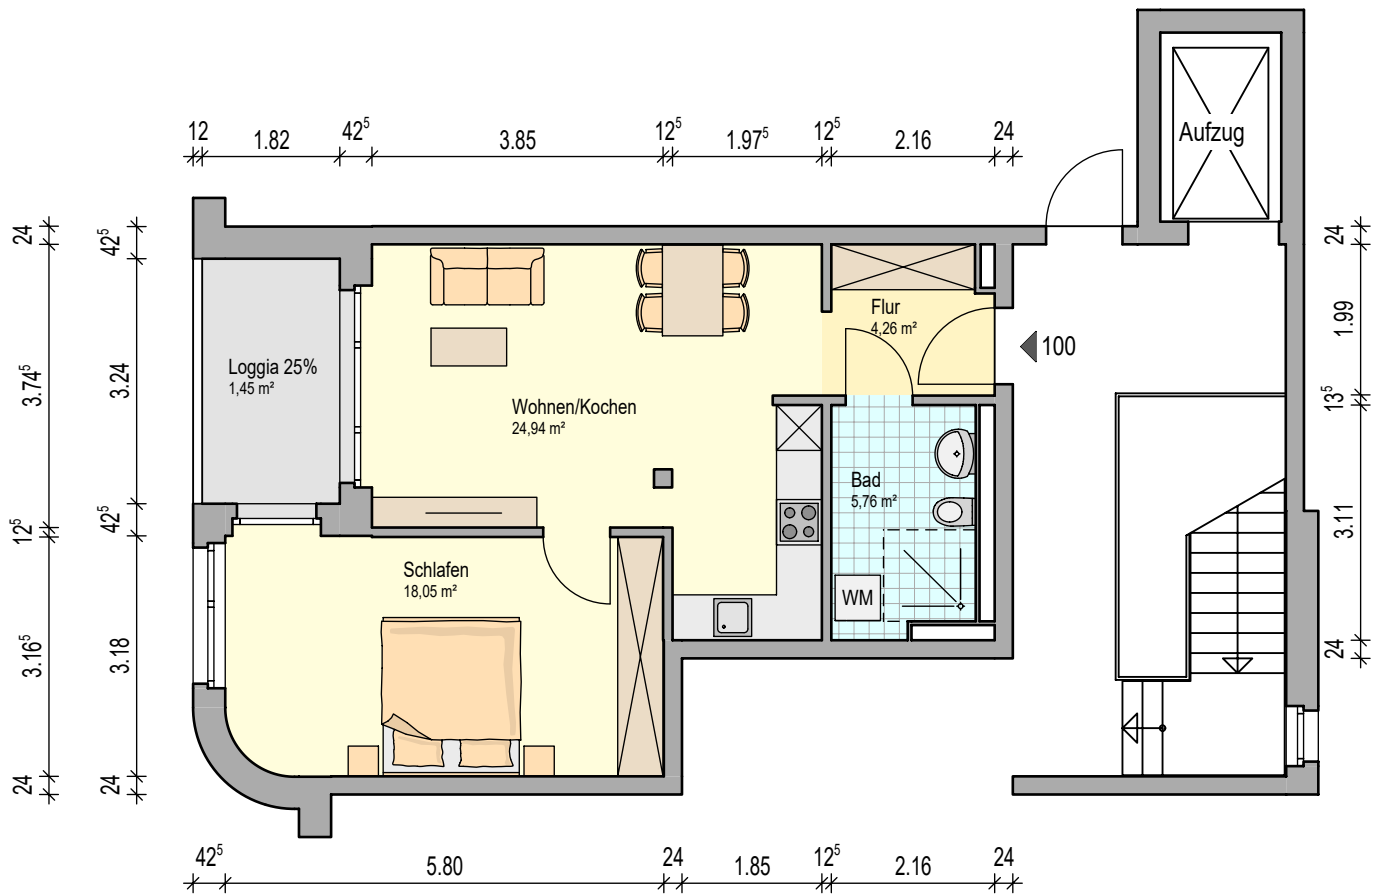

Wohnfläche: 54,36 m²

Hinweise:
Möblierung nur beispielhaft. Alle Maße ohne Gewähr!

0151-05-06.088 - Schopenhauerstr. 11 - 1.OG-mitte-rechts

Planstand: 20.06.2022

Wohnfläche: 54,46 m²

Hinweise:
Möblierung nur beispielhaft. Alle Maße ohne Gewähr!

0151-05-06.092 - Schopenhauerstr. 11 - 2.OG-mitte-rechts

Planstand: 20.06.2022

Wohnfläche: 54,46 m²

Hinweise:
Möblierung nur beispielhaft. Alle Maße ohne Gewähr!

0151-05-06.096 - Schopenhauerstr. 11 - 3.OG-mitte-rechts

Planstand: 20.06.2022

Wohnfläche: 54,46 m²

Hinweise:
Möblierung nur beispielhaft. Alle Maße ohne Gewähr!

0151-05-06.100 - Schopenhauerstr. 11 - 4.OG-mitte-rechts

Planstand: 20.06.2022

Wohnfläche: 54,36 m²

Hinweise:
Möblierung nur beispielhaft. Alle Maße ohne Gewähr!

0151-03-04.051 - Schopenhauerstr. 7 - 1.OG-mitte-rechts

Planstand: 20.06.2022

Wohnfläche: 54,46 m²

Hinweise:
Möblierung nur beispielhaft. Alle Maße ohne Gewähr!

0151-03-04.055 - Schopenhauerstr. 7 - 2.OG-mitte-rechts