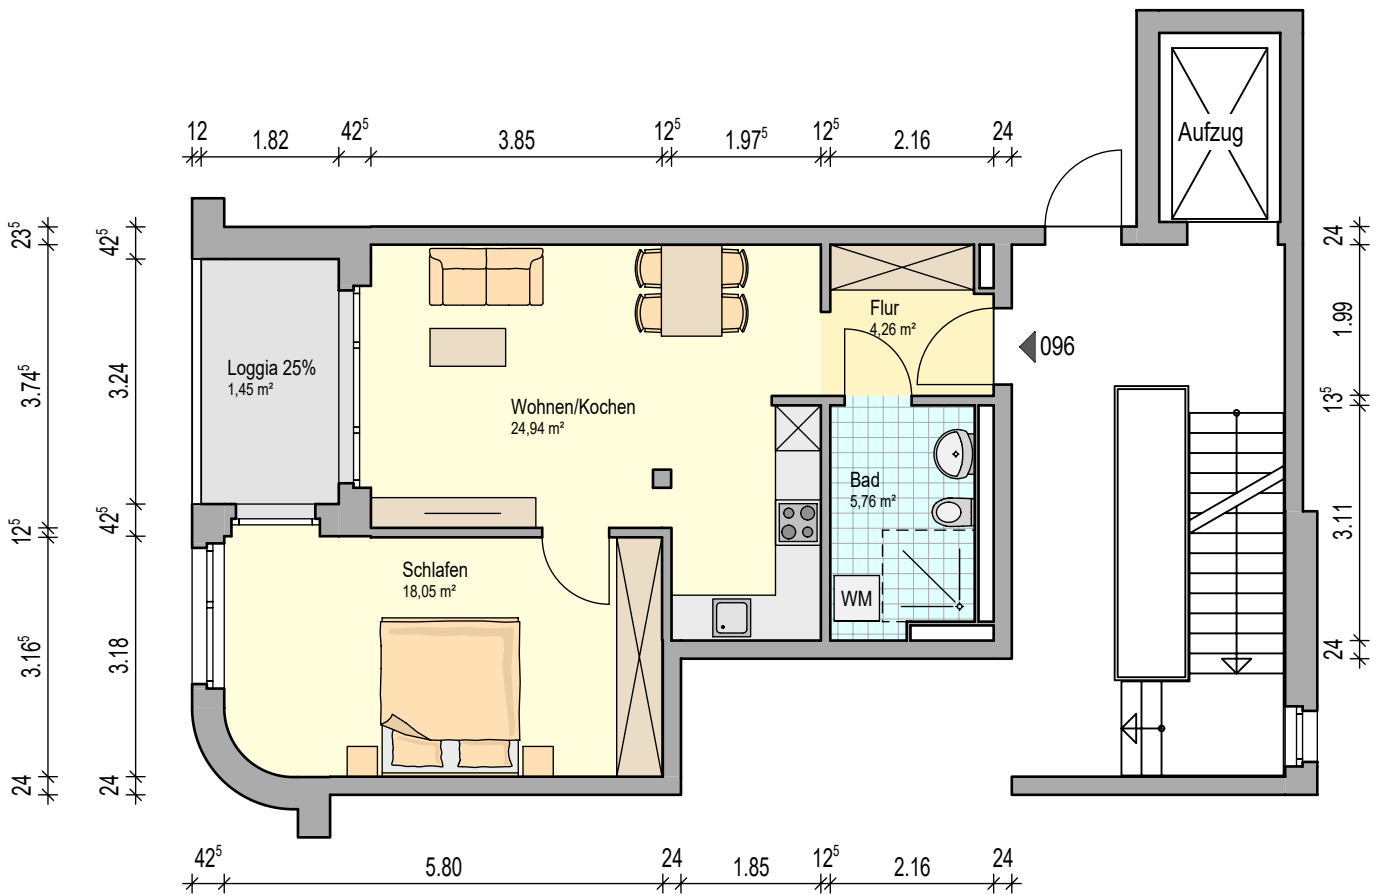

Wohnfläche: 54,36 m²

Hinweise:
Möblierung nur beispielhaft. Alle Maße ohne Gewähr!

0151-05-06.088 - Schopenhauerstr. 11 - 1.OG-mitte-rechts

Planstand: 20.06.2022

Wohnfläche: 54,46 m²

Hinweise:
Möblierung nur beispielhaft. Alle Maße ohne Gewähr!

0151-05-06.092 - Schopenhauerstr. 11 - 2.OG-mitte-rechts

Planstand: 20.06.2022

Wohnfläche: 54,46 m²

Hinweise:
Möblierung nur beispielhaft. Alle Maße ohne Gewähr!

0151-05-06.096 - Schopenhauerstr. 11 - 3.OG-mitte-rechts

Planstand: 20.06.2022

Wohnfläche: 54,46 m²

Hinweise:
Möblierung nur beispielhaft. Alle Maße ohne Gewähr!

0151-05-06.100 - Schopenhauerstr. 11 - 4.OG-mitte-rechts

Planstand: 20.06.2022

Wohnfläche: 54,36 m²

Hinweise:
Möblierung nur beispielhaft. Alle Maße ohne Gewähr!

0151-03-04.051 - Schopenhauerstr. 7 - 1.OG-mitte-rechts

Planstand: 20.06.2022

Wohnfläche: 54,46 m²

Hinweise:
Möblierung nur beispielhaft. Alle Maße ohne Gewähr!

0151-03-04.055 - Schopenhauerstr. 7 - 2.OG-mitte-rechts