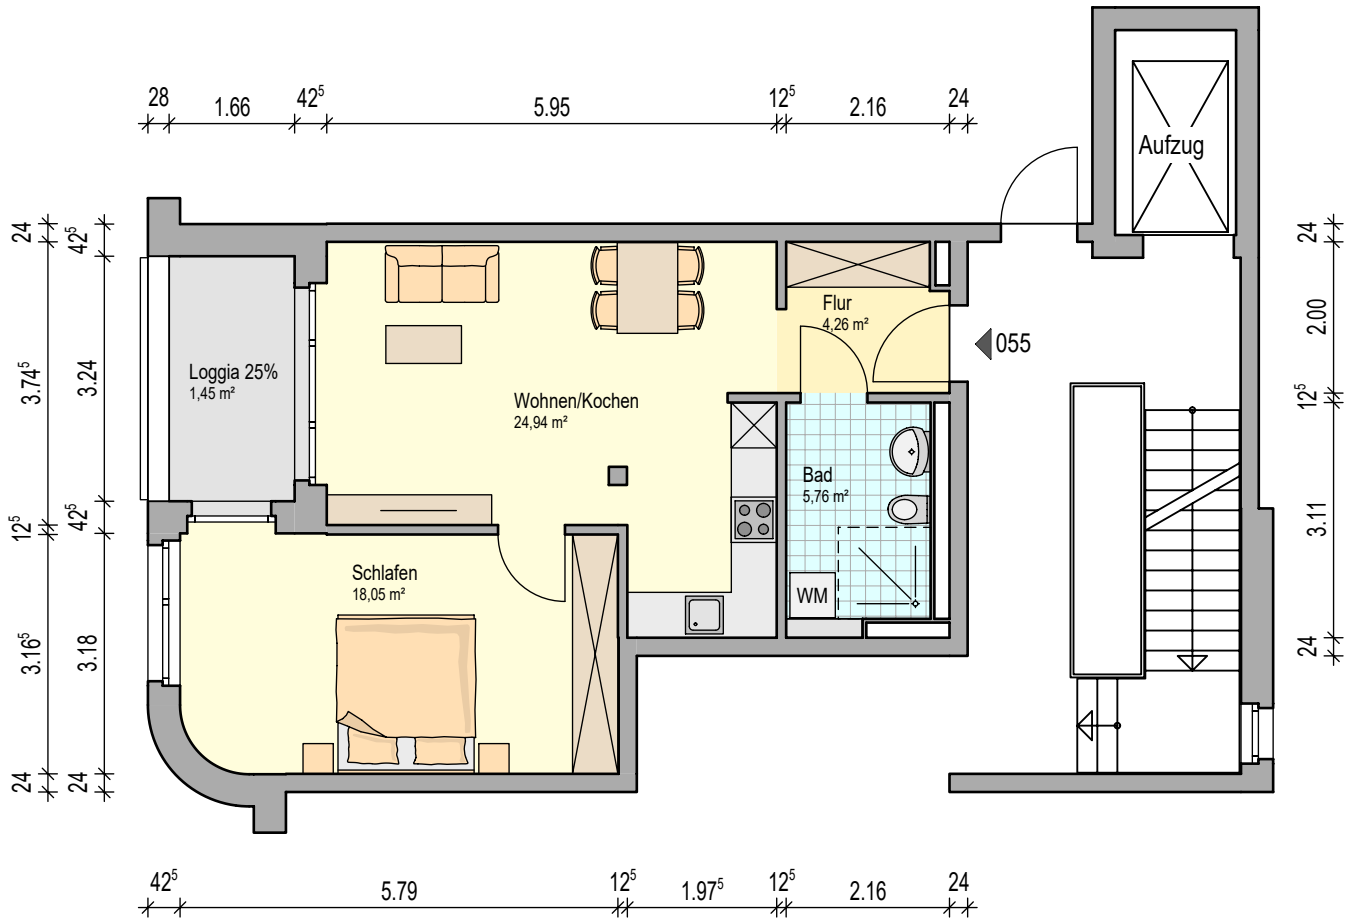

0151-05-06.092 - Schopenhauerstr. 11 - 2.OG-mitte-rechts

Planstand: 20.06.2022

Wohnfläche: 54,46 m²

Hinweise:
Möblierung nur beispielhaft. Alle Maße ohne Gewähr!

0151-05-06.096 - Schopenhauerstr. 11 - 3.OG-mitte-rechts

Planstand: 20.06.2022

Wohnfläche: 54,46 m²

Hinweise:
Möblierung nur beispielhaft. Alle Maße ohne Gewähr!

0151-05-06.100 - Schopenhauerstr. 11 - 4.OG-mitte-rechts

Planstand: 20.06.2022

Wohnfläche: 54,36 m²

Hinweise:
Möblierung nur beispielhaft. Alle Maße ohne Gewähr!

0151-03-04.051 - Schopenhauerstr. 7 - 1.OG-mitte-rechts

Planstand: 20.06.2022

Wohnfläche: 54,46 m²

Hinweise:
Möblierung nur beispielhaft. Alle Maße ohne Gewähr!

0151-03-04.055 - Schopenhauerstr. 7 - 2.OG-mitte-rechts

Planstand: 20.06.2022

Wohnfläche: 54,46 m²

Hinweise:
Möbliering nur beispielhaft. Alle Maße ohne Gewähr!

0151-03-04.059 - Schopenhauerstr. 7 - 3.OG-mitte-rechts

Planstand: 20.06.2022

Wohnfläche: 54,46 m²

Hinweise:
Möblierung nur beispielhaft. Alle Maße ohne Gewähr!