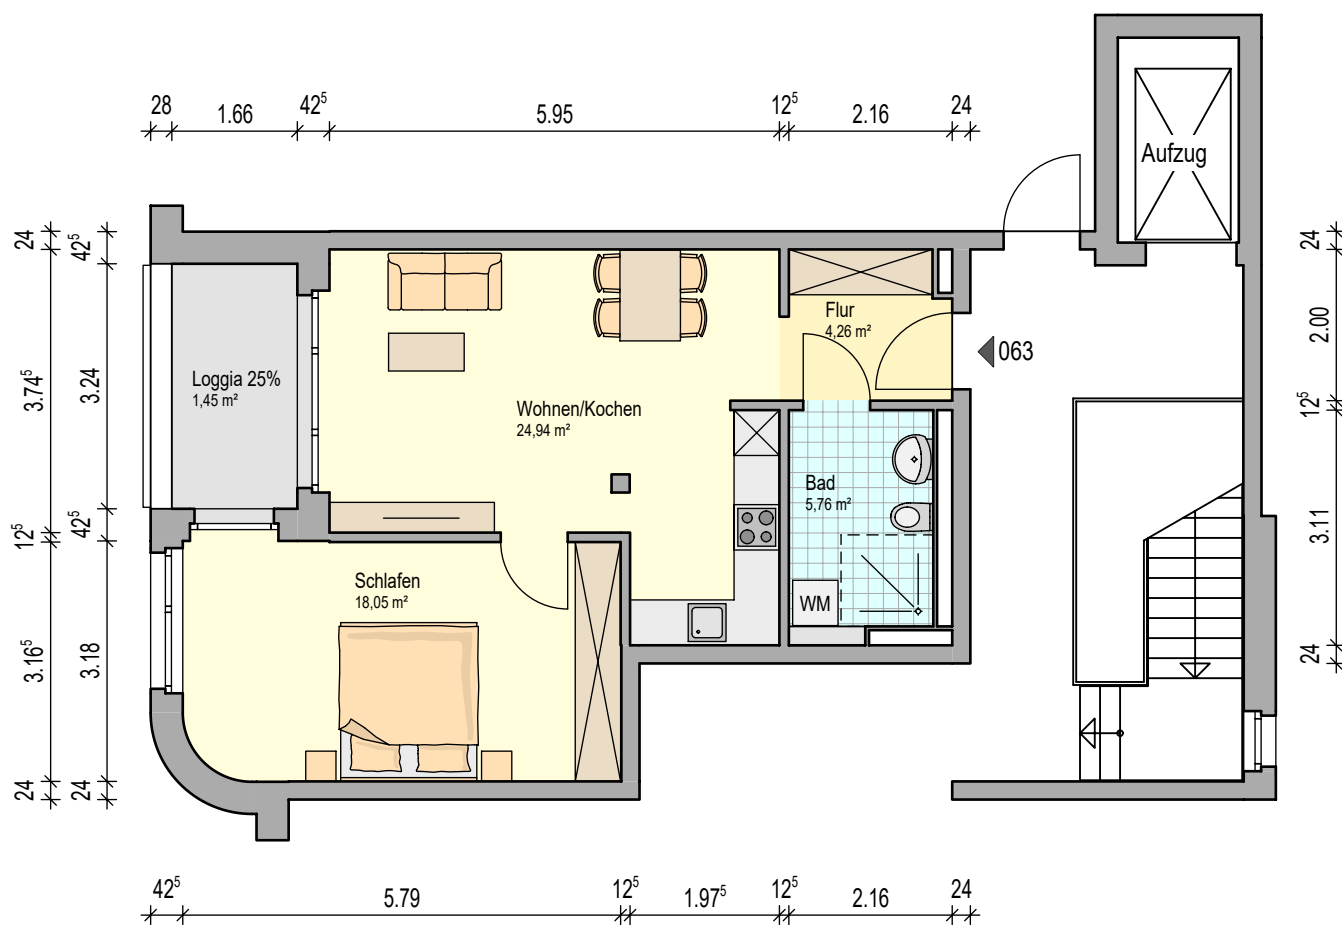

0151-05-06.092 - Schopenhauerstr. 11 - 2.OG-mitte-rechts

Planstand: 20.06.2022

Wohnfläche: 54,46 m²

Hinweise:
Möblierung nur beispielhaft. Alle Maße ohne Gewähr!

0151-05-06.096 - Schopenhauerstr. 11 - 3.OG-mitte-rechts

Planstand: 20.06.2022

Wohnfläche: 54,46 m²

Hinweise:
Möblierung nur beispielhaft. Alle Maße ohne Gewähr!

0151-05-06.100 - Schopenhauerstr. 11 - 4.OG-mitte-rechts

Planstand: 20.06.2022

Wohnfläche: 54,36 m²

Hinweise:
Möblierung nur beispielhaft. Alle Maße ohne Gewähr!

0151-03-04.051 - Schopenhauerstr. 7 - 1.OG-mitte-rechts

Planstand: 20.06.2022

Wohnfläche: 54,46 m²

Hinweise:
Möblierung nur beispielhaft. Alle Maße ohne Gewähr!

0151-03-04.055 - Schopenhauerstr. 7 - 2.OG-mitte-rechts

Planstand: 20.06.2022

Wohnfläche: 54,46 m²

Hinweise:
Möbliering nur beispielhaft. Alle Maße ohne Gewähr!

0151-03-04.059 - Schopenhauerstr. 7 - 3.OG-mitte-rechts

Planstand: 20.06.2022

Wohnfläche: 54,46 m²

Hinweise:
Möblierung nur beispielhaft. Alle Maße ohne Gewähr!