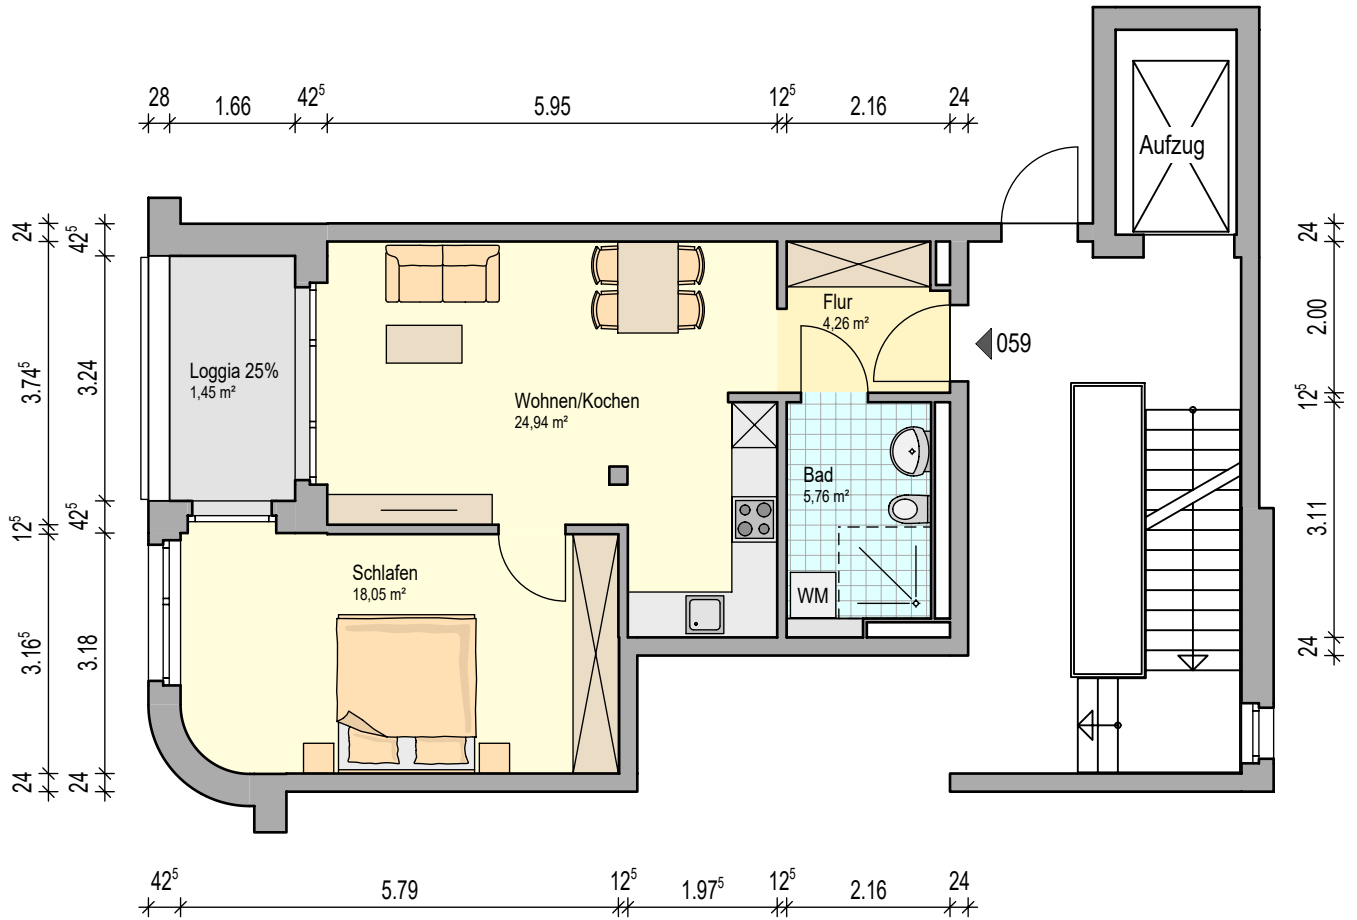

0151-05-06.092 - Schopenhauerstr. 11 - 2.OG-mitte-rechts

Planstand: 20.06.2022

Wohnfläche: 54,46 m²

Hinweise:
Möblierung nur beispielhaft. Alle Maße ohne Gewähr!

0151-05-06.096 - Schopenhauerstr. 11 - 3.OG-mitte-rechts

Planstand: 20.06.2022

Wohnfläche: 54,46 m²

Hinweise:
Möblierung nur beispielhaft. Alle Maße ohne Gewähr!

0151-05-06.100 - Schopenhauerstr. 11 - 4.OG-mitte-rechts

Planstand: 20.06.2022

Wohnfläche: 54,36 m²

Hinweise:
Möblierung nur beispielhaft. Alle Maße ohne Gewähr!

0151-03-04.051 - Schopenhauerstr. 7 - 1.OG-mitte-rechts

Planstand: 20.06.2022

Wohnfläche: 54,46 m²

Hinweise:
Möblierung nur beispielhaft. Alle Maße ohne Gewähr!

0151-03-04.055 - Schopenhauerstr. 7 - 2.OG-mitte-rechts

Planstand: 20.06.2022

Wohnfläche: 54,46 m²

Hinweise:
Möbliering nur beispielhaft. Alle Maße ohne Gewähr!

0151-03-04.059 - Schopenhauerstr. 7 - 3.OG-mitte-rechts

Planstand: 20.06.2022

Wohnfläche: 54,46 m²

Hinweise:
Möblierung nur beispielhaft. Alle Maße ohne Gewähr!