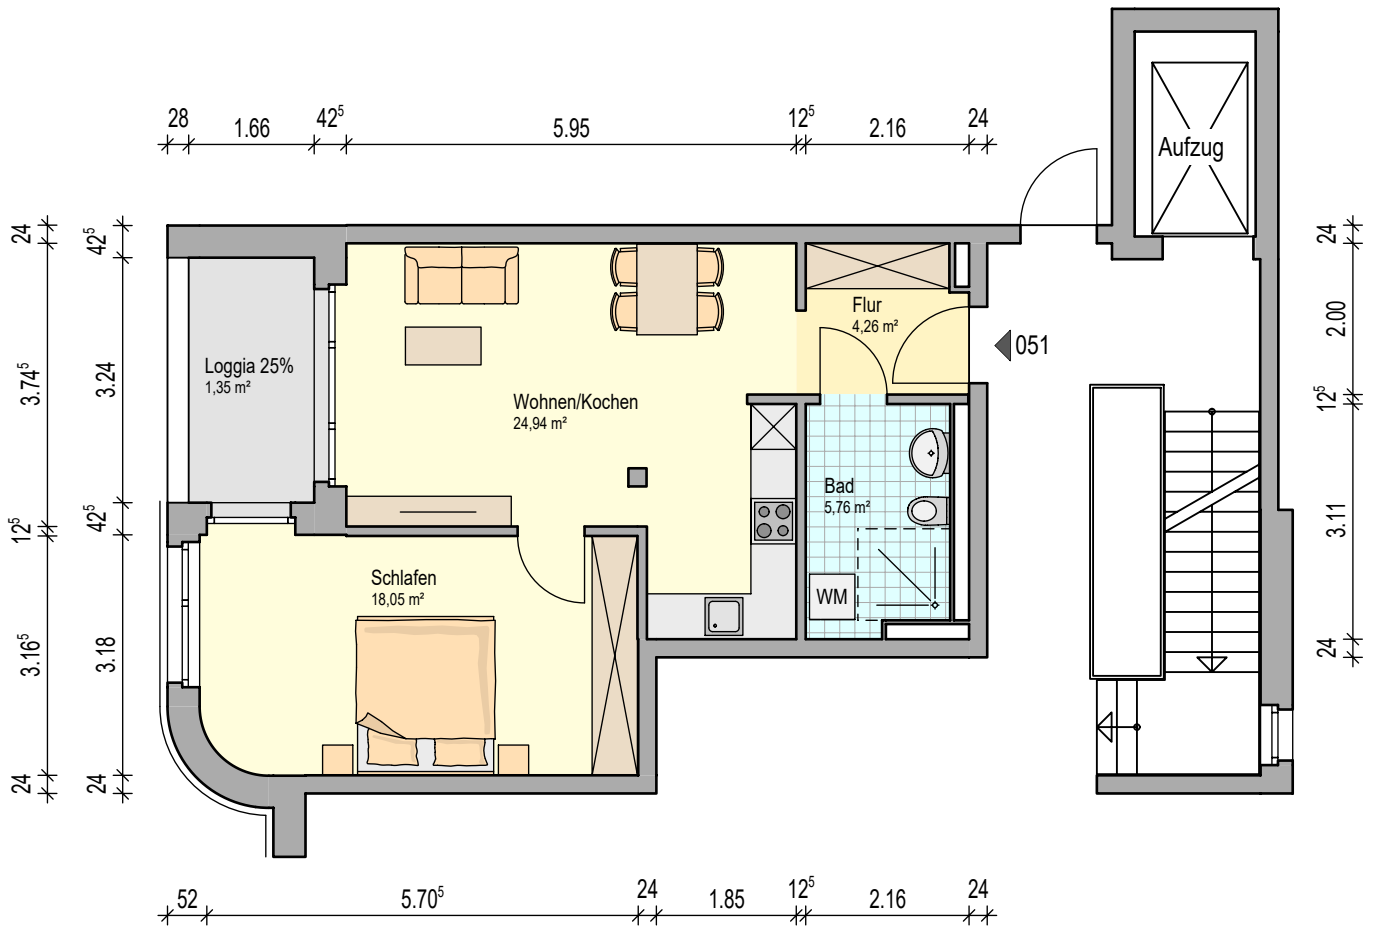

0151-05-06.092 - Schopenhauerstr. 11 - 2.OG-mitte-rechts

Planstand: 20.06.2022

Wohnfläche: 54,46 m²

Hinweise:
Möblierung nur beispielhaft. Alle Maße ohne Gewähr!

0151-05-06.096 - Schopenhauerstr. 11 - 3.OG-mitte-rechts

Planstand: 20.06.2022

Wohnfläche: 54,46 m²

Hinweise:
Möblierung nur beispielhaft. Alle Maße ohne Gewähr!

0151-05-06.100 - Schopenhauerstr. 11 - 4.OG-mitte-rechts

Planstand: 20.06.2022

Wohnfläche: 54,36 m²

Hinweise:
Möblierung nur beispielhaft. Alle Maße ohne Gewähr!

0151-03-04.051 - Schopenhauerstr. 7 - 1.OG-mitte-rechts

Planstand: 20.06.2022

Wohnfläche: 54,46 m²

Hinweise:
Möblierung nur beispielhaft. Alle Maße ohne Gewähr!

0151-03-04.055 - Schopenhauerstr. 7 - 2.OG-mitte-rechts

Planstand: 20.06.2022

Wohnfläche: 54,46 m²

Hinweise:
Möbliering nur beispielhaft. Alle Maße ohne Gewähr!

0151-03-04.059 - Schopenhauerstr. 7 - 3.OG-mitte-rechts

Planstand: 20.06.2022

Wohnfläche: 54,46 m²

Hinweise:
Möblierung nur beispielhaft. Alle Maße ohne Gewähr!