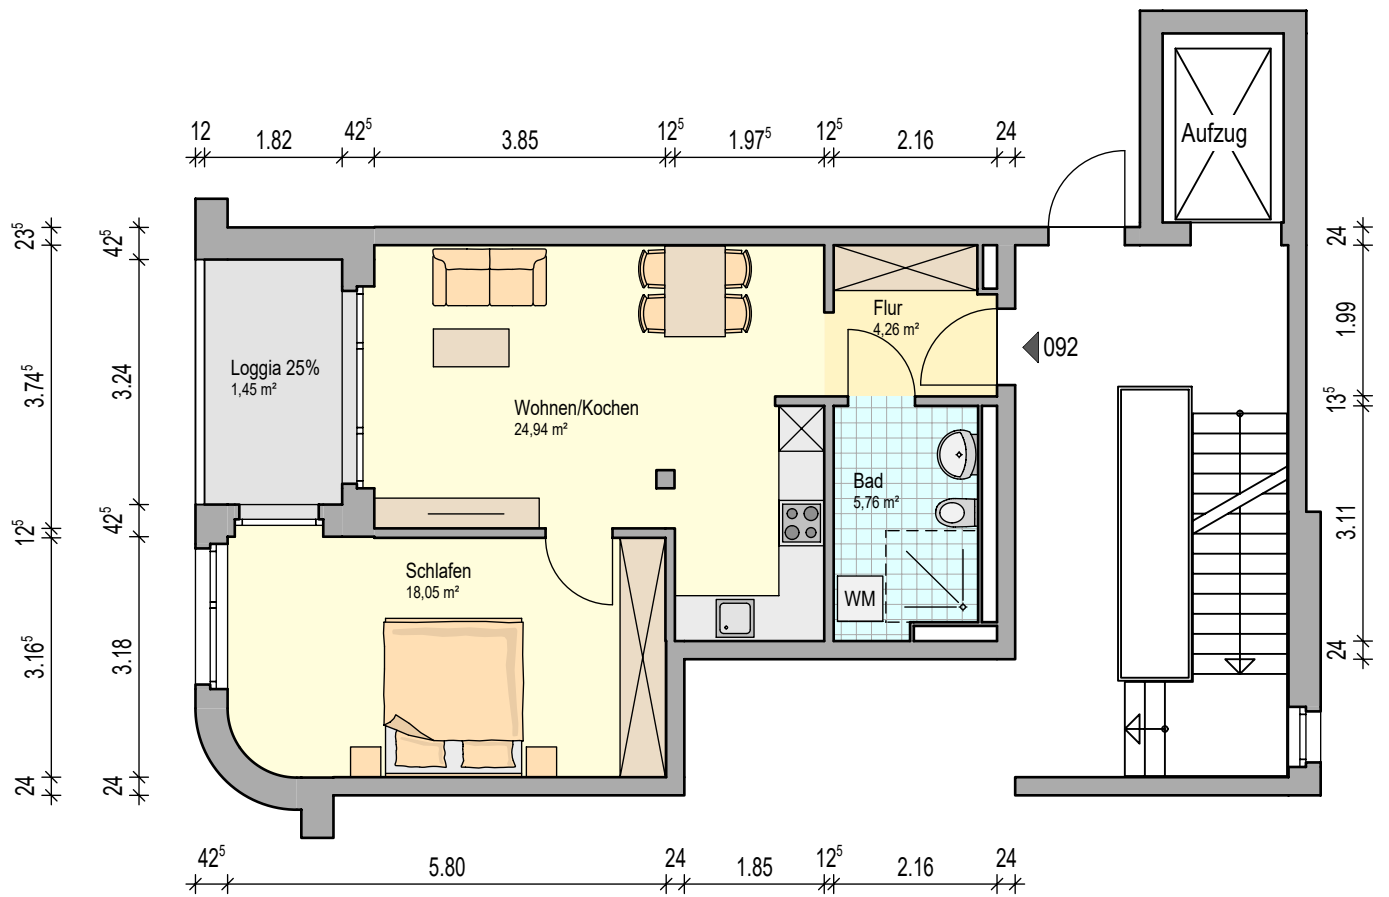

Wohnfläche: 54,36 m²

Hinweise:
Möblierung nur beispielhaft. Alle Maße ohne Gewähr!

0151-05-06.088 - Schopenhauerstr. 11 - 1.OG-mitte-rechts

Planstand: 20.06.2022

Wohnfläche: 54,46 m²

Hinweise:
Möblierung nur beispielhaft. Alle Maße ohne Gewähr!

0151-05-06.092 - Schopenhauerstr. 11 - 2.OG-mitte-rechts

Planstand: 20.06.2022

Wohnfläche: 54,46 m²

Hinweise:
Möblierung nur beispielhaft. Alle Maße ohne Gewähr!

0151-05-06.096 - Schopenhauerstr. 11 - 3.OG-mitte-rechts

Planstand: 20.06.2022

Wohnfläche: 54,46 m²

Hinweise:
Möblierung nur beispielhaft. Alle Maße ohne Gewähr!

0151-05-06.100 - Schopenhauerstr. 11 - 4.OG-mitte-rechts

Planstand: 20.06.2022

Wohnfläche: 54,36 m²

Hinweise:
Möblierung nur beispielhaft. Alle Maße ohne Gewähr!

0151-03-04.051 - Schopenhauerstr. 7 - 1.OG-mitte-rechts

Planstand: 20.06.2022

Wohnfläche: 54,46 m²

Hinweise:
Möblierung nur beispielhaft. Alle Maße ohne Gewähr!

0151-03-04.055 - Schopenhauerstr. 7 - 2.OG-mitte-rechts